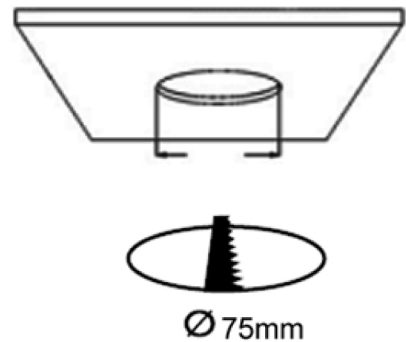

### Description du produit :

- Spots design décorés par des pierres réfléchissantes qui mettent en valeur votre éclairage intérieur.
- Maintien du spot au faux-plafond par deux ressorts.

### Caractéristiques :

- Référence : SHC001
- Alimentation : 220V 50/60Hz
- Culot : GU10, douille fournie
- Indice de protection : IP20
- Température de fonctionnement : 20 ~ +60°C
- Humidité : 0% ~ 95%

### Dimensions :