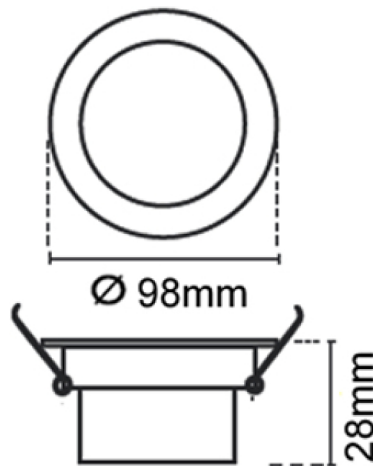

### Description du produit :

- Spots design décorés par des pierres réfléchissantes qui mettent en valeur votre éclairage intérieur.
- Maintien du spot au faux-plafond par deux ressorts.

### Caractéristiques :

- Référence : SHC001
- Alimentation : 220V 50/60Hz
- Culot : GU10, douille fournie
- Indice de protection : IP20
- Température de fonctionnement : 20 ~ +60°C
- Humidité : 0% ~ 95%

### Dimensions :

GU 10 - 230V  
50W max.

OU

1/5 de tour

GU10  
50W