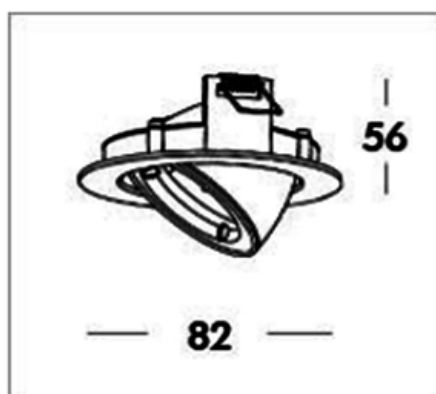

SPOT ZAMAK ORIENTABLE

Description du produit:

- Spot type ZAMAK rond orientable.
- Support orientable metal.
- blocage de l'ampoule par le dessous pour une maintenance facilitée.
- Compatible avec les ampoules de type MR16 halogènes ou LEDs.
- Finitions des couronnes disponibles: blanche, dorée, bronze, silver, chromée....
- Applications: Eclairage décoratif, éclairage intérieur d'ambiance, salons, couloires...
- **Produit livré avec douille MR16 sans lampe.**

Caractéristiques:

- Culot: GU5,3.
- Type de pose: Encastrée.
- Puissance max: 50W.
- Alimentation: 12V ou 220V.
- Indice de protection: IP20.

Couleurs disponibles:

BRZ/GAB

GUN/M

SILV

CH

CV/RAB