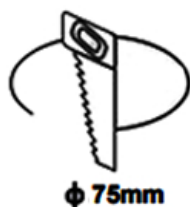

SPOT ZAMAK ORIENTABLE

Description du produit:

- Spot type ZAMAK rond orientable.
- Support orientable metal.
- blocage de l'ampoule par le dessous pour une maintenance facilitée.
- Compatible avec les ampoules de type MR16 halogènes ou LEDs.
- Finitions des couronnes disponibles: blanche, dorée, bronze, silver, chromée....
- Applications: Eclairage décoratif, éclairage intérieur d'ambiance, salons, couloires...
- **Produit livré avec douille MR16 sans lampe.**

Caractéristiques:

- Culot: GU5,3.
- Type de pose: Encastrée.
- Puissance max: 50W.
- Alimentation: 12V ou 220V.
- Indice de protection: IP20.

Couleurs disponibles:

BRZ/GAB

GUN/M

SILV

CH

CV/RAB