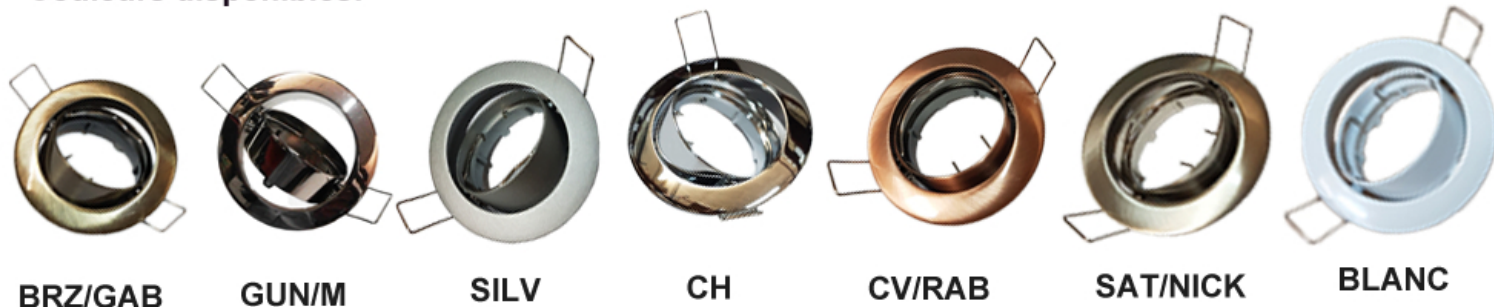

SPOT ZAMAK ORIENTABLE

Description du produit:

- Spot type ZAMAK rond orientable.
- Support orientable metal.
- blocage de l'ampoule par le dessous pour une maintenance facilitée.
- Compatible avec les ampoules de type MR16 halogènes ou LEDs.
- Finitions des couronnes disponibles: blanche, dorée, bronze, silver, chromée....
- Applications: Eclairage décoratif, éclairage intérieur d'ambiance, salons, couloires...
- **Produit livré avec douille MR16 sans lampe.**

Caractéristiques:

- Culot: GU5,3.
- Type de pose: Encastrée.
- Puissance max: 50W.
- Alimentation: 12V ou 220V.
- Indice de protection: IP20.

Couleurs disponibles:

BRZ/GAB

GUN/M

SILV

CH

CV/RAB