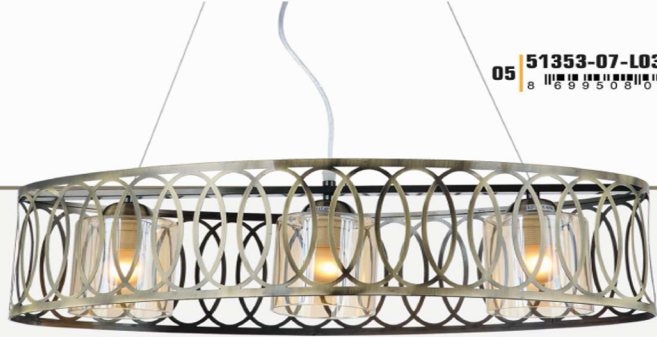

# Antler

05 | 51353-07-L03-AB  
8 || 6 9 9 5 0 8 || 0 8 4 5 3 1 ||

04 | 51353-05-P03-AB  
8 || 6 9 9 5 0 8 || 0 8 4 5 1 7 ||

09 | 51353-11-W01-AB  
8 || 6 9 9 5 0 8 || 0 8 4 5 7 9 ||

06 | 51353-08-C03-AB  
8 || 6 9 9 5 0 8 || 0 8 4 5 4 8 ||

07 | 51353-09-C05-AB  
8 || 6 9 9 5 0 8 || 0 8 4 5 5 5 ||

Numara	Ürün Kodu	Ağırlık / Kg	Çap-En / Cm	Uzunluk / Cm	Ampul / Ad
05	51353-07-L03-AB	1,75 Kg	32x62 Cm	63 Cm	E-27 / 3x40W Max.
06	51353-08-C03-AB	1,9 Kg	40 Cm	20 Cm	E-27 / 3x40W Max.
07	51353-09-C05-AB	3 Kg	45 Cm	30 Cm	E-27 / 5x40W Max.
08	51353-10-T01-AB	1,2 Kg	10 Cm	22 Cm	E-27 / 1x40W Max.
09	51353-11-W01-AB	1,2 Kg	14 Cm	36 Cm	E-27 / 1x40W Max.

LUCEA